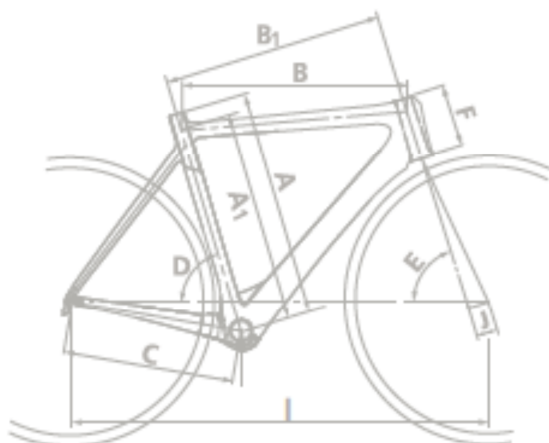

Veľkosť rámu	Dĺžka predstavca	Šírka riadidiel	Omotávka	Voliteľná výbava
<input type="checkbox"/> S	<input type="checkbox"/> 90 mm	<input type="checkbox"/> 400 mm	<input type="checkbox"/> Biela	Kolesá¹
<input type="checkbox"/> M	<input type="checkbox"/> 100 mm	<input type="checkbox"/> 420 mm	<input type="checkbox"/> Čierna	Mavic Aksium <input type="checkbox"/> -89,00 €
<input type="checkbox"/> L	<input type="checkbox"/> 110 mm	<input type="checkbox"/> 440 mm	<input type="checkbox"/>	Mavic Ksyrium Equipe <input type="checkbox"/> 89,00 €
<input type="checkbox"/> XL	<input type="checkbox"/> 120 mm			Mavic Ksyrium Elite <input type="checkbox"/> 219,00 €
<input type="checkbox"/> XXL	<input type="checkbox"/> 130 mm			Mavic Ksyrium SLS <input type="checkbox"/> 599,00 €
				Mavic Cosmic Carbon SLS <input type="checkbox"/> 699,00 €
				Fulcrum Racing 3 <input type="checkbox"/> 219,00 €
				Fulcrum Racing 1 <input type="checkbox"/> 519,00 €
				Fulcrum Racing Zero <input type="checkbox"/> 699,00 €
				Campa Zonda <input type="checkbox"/> 219,00 €
Dĺžka kľuky	Prevodníky	Podložky predstavca	Kazeta	
<input type="checkbox"/> 170 mm	<input type="checkbox"/> 53 / 39 z	<input type="checkbox"/> 10 mm	<input type="checkbox"/> 11 - 28 z	Sedlo
<input type="checkbox"/> 172,5 mm	<input type="checkbox"/> 50 / 34 z	<input type="checkbox"/> 20 mm	<input type="checkbox"/> 11 - 25 z	Fizik Arione <input type="checkbox"/> 69,00 €
<input type="checkbox"/> 175 mm	<input type="checkbox"/> 52 / 36 z	<input type="checkbox"/> 30 mm	<input type="checkbox"/> ²	Selle Italia SLR-XP <input type="checkbox"/> 89,00 €

² Za poplatok podľa rozmeru

Geometria rámu

Veľkosť rámu		S	M	L	XL	XXL
Dĺžka sedlovej rúrky (mm)	A	460	490	520	550	580
Dĺžka hornej rámovej rúrky – horizontálne (mm)	B	525	540	555	570	585
Uhol sedlovej rúrky (°)	D	75	74,5	73,5	73	73
Uhol hlavovej rúrky (°)	E	72	72,5	73	73,5	74
Dĺžka hlavovej rúrky (mm)	F	105	125	145	170	195